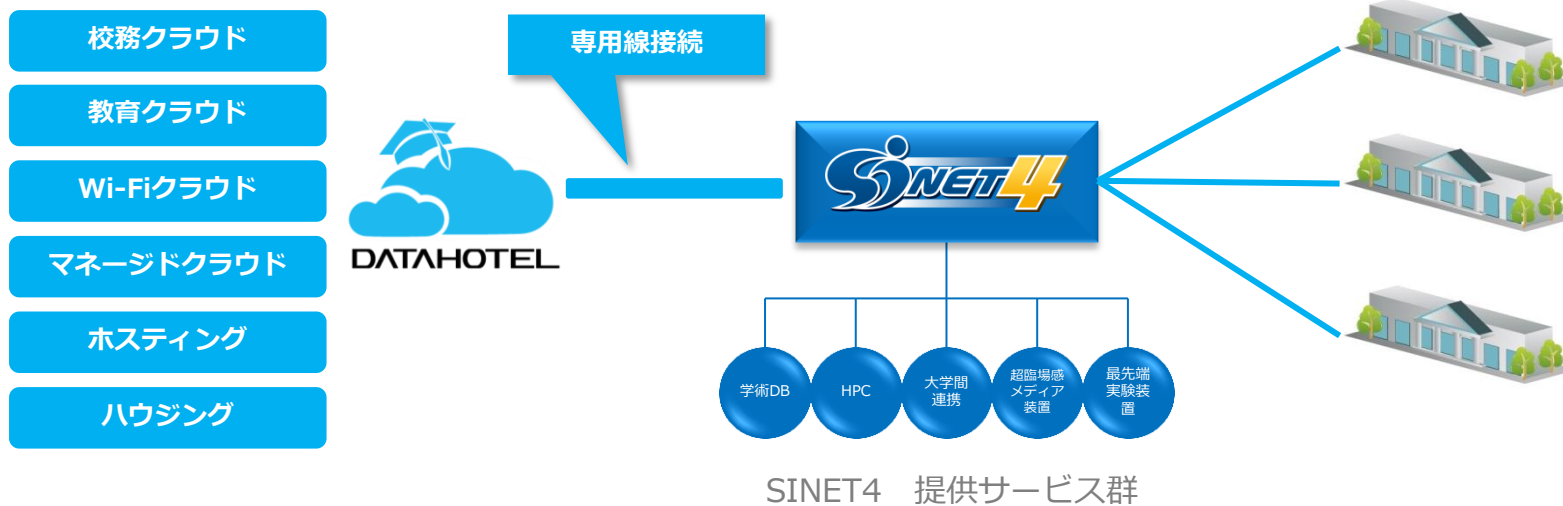

SINET4との閉域接続

大容量かつ堅牢なネットワークで
クラウドサービスを利用可能。